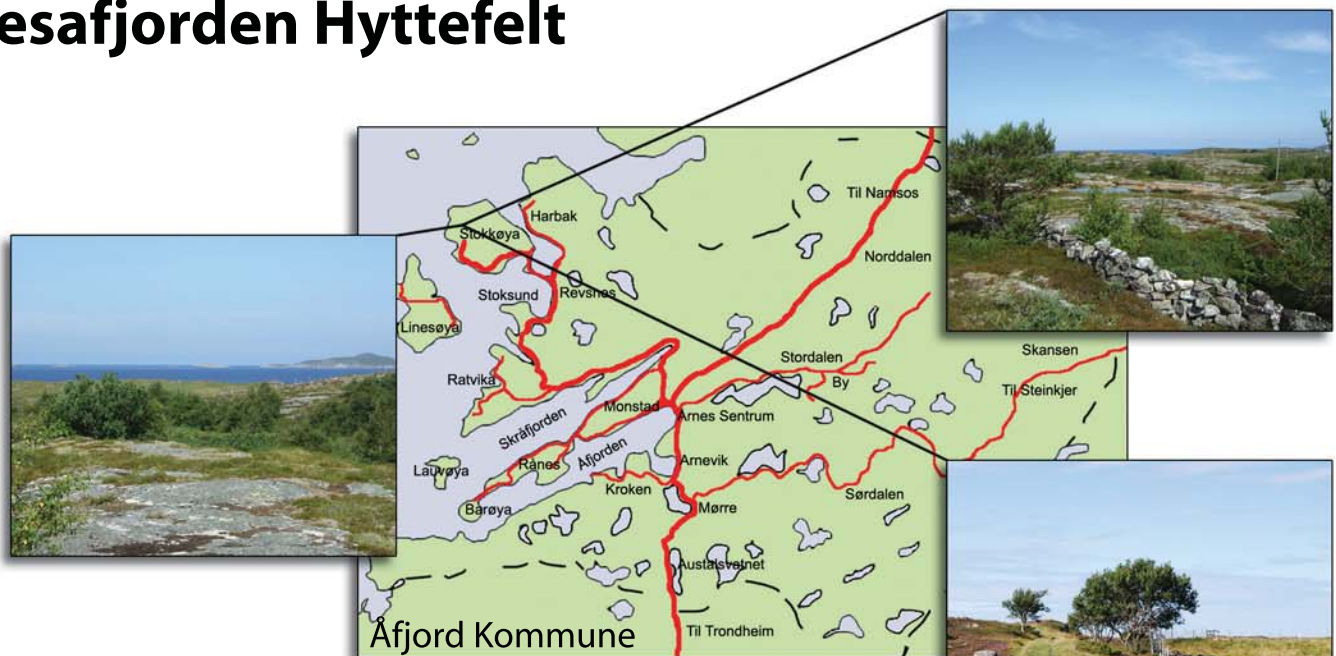

Flesafjorden Hyttefelt

Sommer 2008 går startskuddet for utbyggingen av Flesafjorden Hyttefelt. 9 arkitekt tegnede hytter legges ut for salg ferdigstilt med nøkkel i døra. I tillegg til hytte med frittstående bod følger det med opsjon på båt plass i Sossvika Havn og Marina.

Feltet som utgjør en liten del av Stokkøya er en perle.

Beliggende i flott landskap med utsikt til skipsleia, og kort vei til Hosnasand og Sossvika Havn og Marina.

Flesafjorden Hyttefelt

- flytt rett inn -